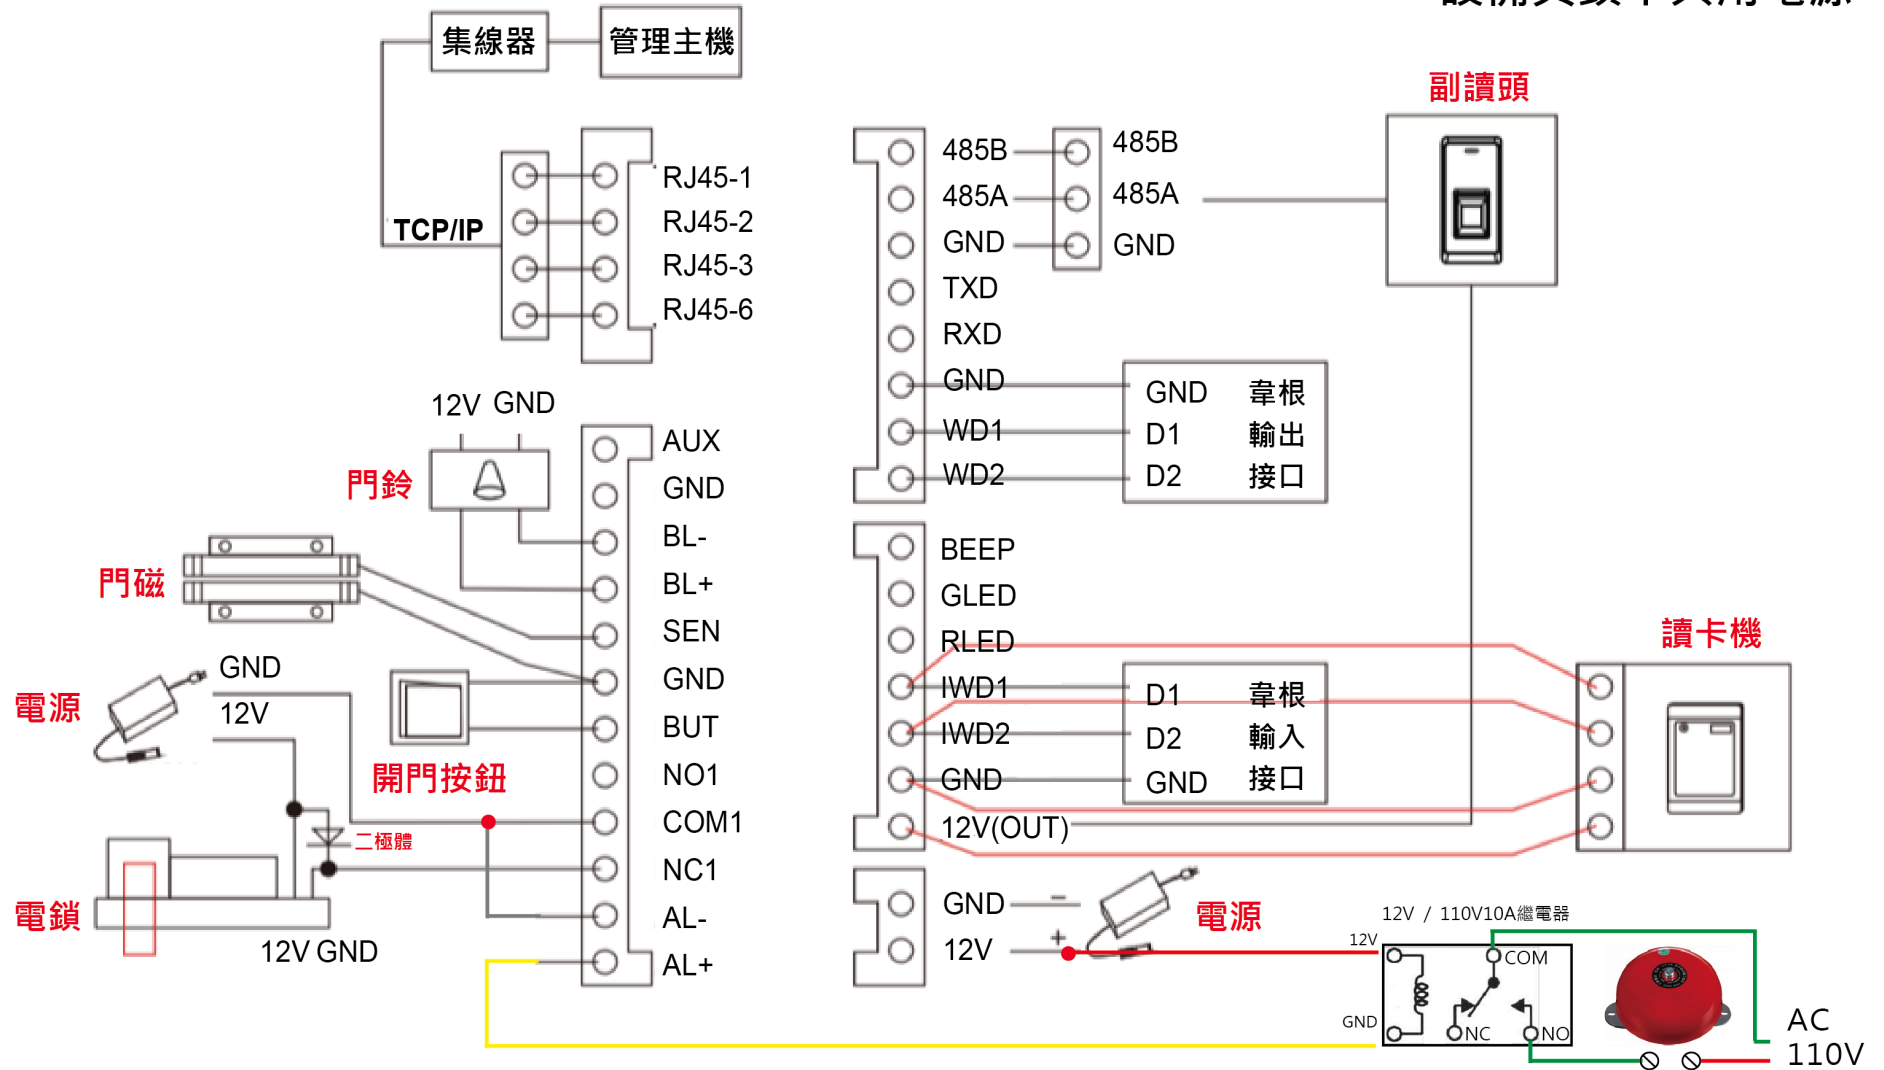

# mK450 掌靜脈人臉指紋門禁考勤機線路接線圖

如有任何安裝問題請洽本司客服中心

## 設備與鎖不共用電源

注：需要在電鎖兩端並聯一個二極體，防止電磁鐵釋放的反電勢燒壞門禁系統。

外接響鈴(※) AC110V警鈴

※ 請注意·使用外接響鈴時設備背面防拆按鈕必須為壓下狀態