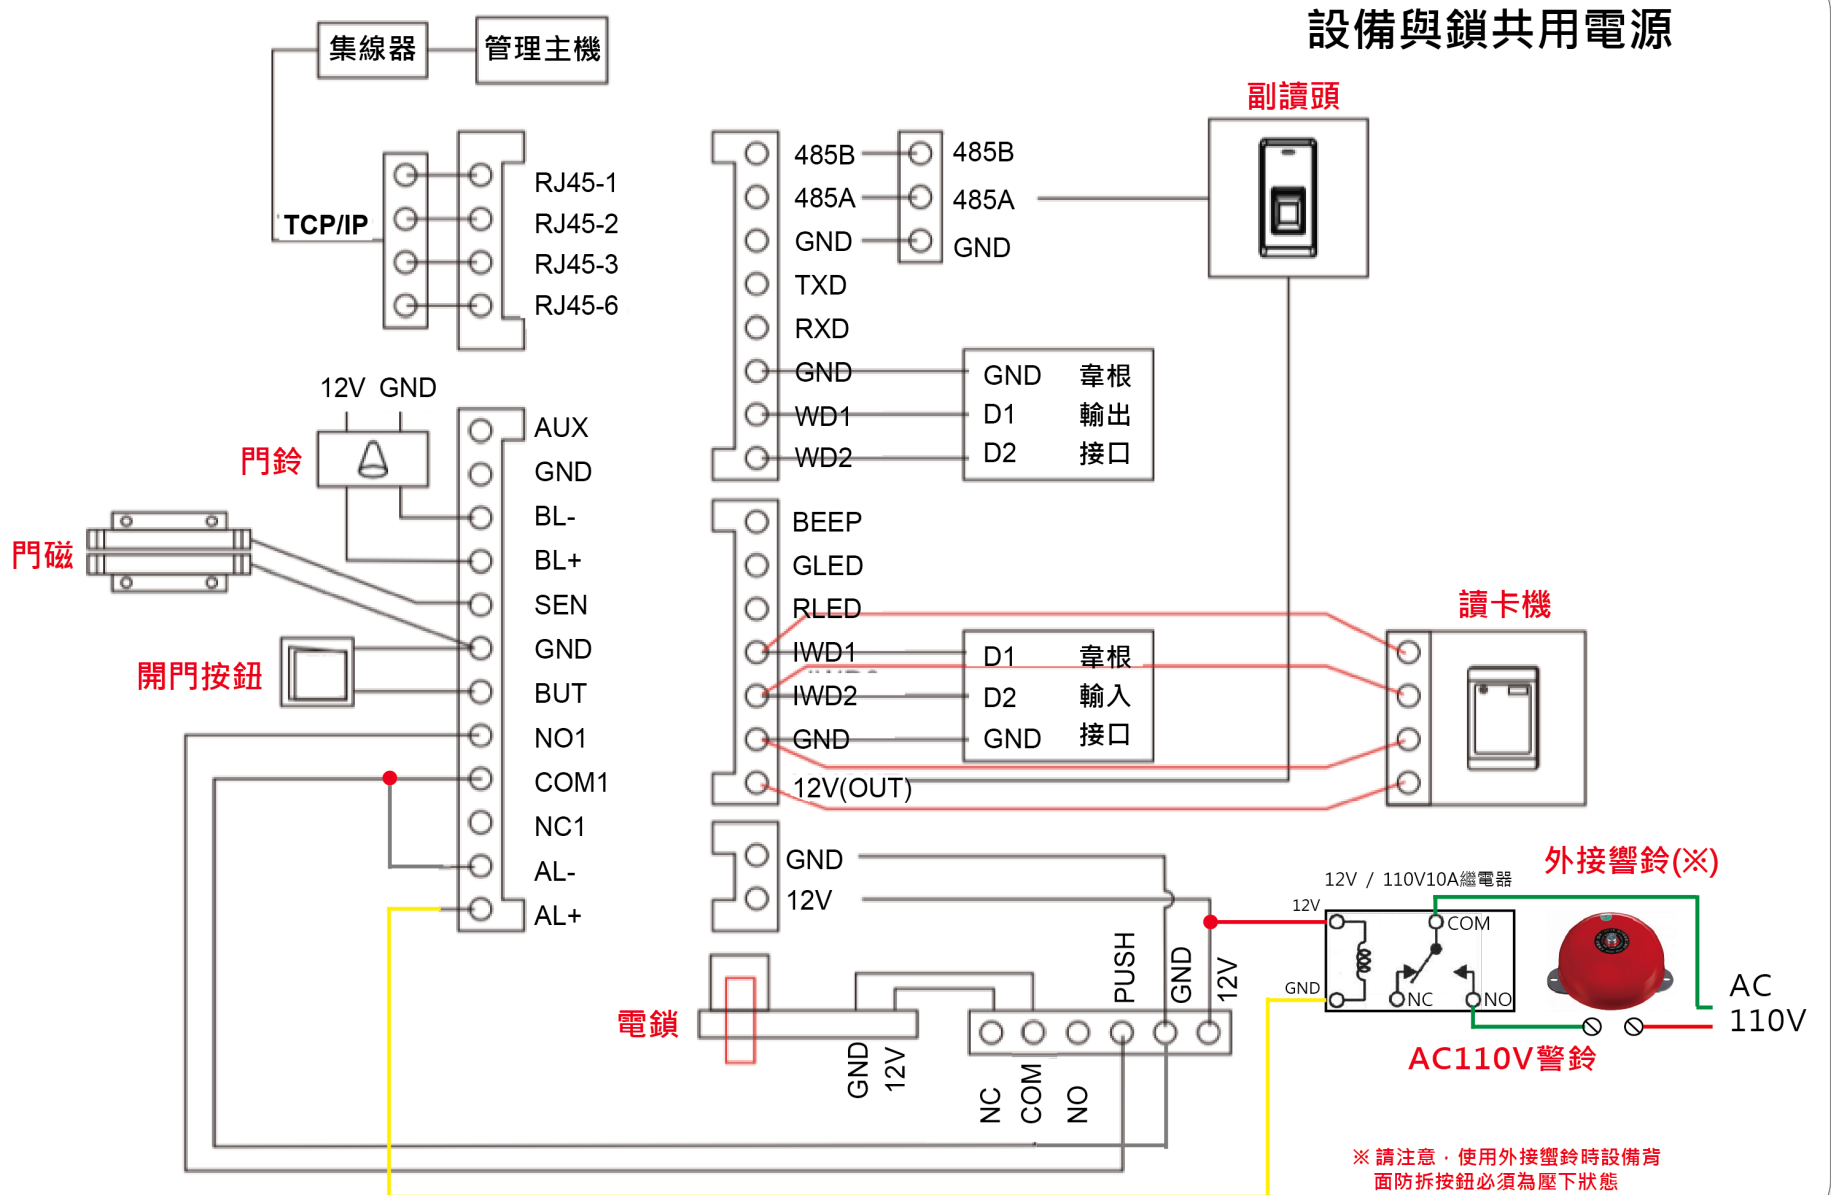

# mK450 掌靜脈人臉指紋門禁考勤機線路接線圖

如有任何安裝問題請洽本司客服中心

## 設備與鎖不共用電源

注：需要在電鎖兩端並聯一個二極體，防止電磁鐵釋放的反電勢燒壞門禁系統。

外接響鈴(※) AC110V警鈴

※ 請注意·使用外接響鈴時設備背面防拆按鈕必須為壓下狀態