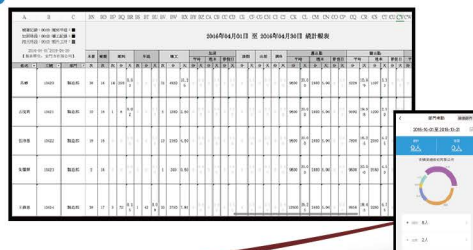

簡單易懂的操作模式

手機GPS輕鬆異地打卡

創新且貼心的視圖排班

請假差勤審核即時簽

一鍵產出考勤報表

一台考勤機的價格 = 全套企業考勤系統

安裝方便

拿到機器開機聯網，僅需綁定後即可自動同步，無需人工繁瑣的配置。