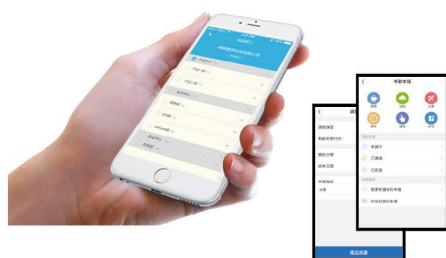

掌靜脈多合一考勤門禁機

- ✓ 嵌入式系統，獨立操作，內建完整系統
- ✓ 支援紅外掌靜脈認證模式，免摘口罩非接觸
- ✓ 雙紅外線人臉活體識別模組，獨立人臉運算晶片
- ✓ 內建指紋、MiFare(IC卡)卡及密碼驗證
- ✓ 多項特徵碼打卡可選，避免代打卡問題
- ✓ 分散部署架構，輕鬆建立各單位統合考勤報表
- ✓ 支援手機GPS打卡，高效更富有科技感
- ✓ 手機App直接查看考勤狀態，部門出勤一手掌握
- ✓ 透過手機直接進行請假差勤，人資管理資訊化
- ✓ 完善的雲端後台考勤管理，免設定維護
- ✓ 便捷的線上”視圖排班”可滿足複雜的彈性排班
- ✓ 可自行定義請假差勤審核流程，讓流程雲端化
- ✓ 統合所有mOA雲考勤的數據資料，形成總報表
- ✓ 支援Web介面，可產出統計報表，並匯出成EXCEL

簡單易懂的操作模式

手機GPS輕鬆異地打卡

創新且貼心的視圖排班

請假差勤審核即時簽

一鍵產出考勤報表

一台考勤機的價格 = 全套企業考勤系統

安裝方便

拿到機器開機聯網，僅需綁定後即可自動同步，無需人工繁瑣的配置。

更換方便

所有資料在雲端，只需解除綁定更換為另外一台即可，無需人工備份。

資料安全

解綁後設備內所有資料全部自動清空，無需擔心資料洩露，安全放心。

損壞無憂

資料雲端自動存儲，機器損壞不丟失本機任何資料，讓人無比心安！

設備通用

任意設備採集的指紋，在其他設備同步後均可完美識別，完美通用！